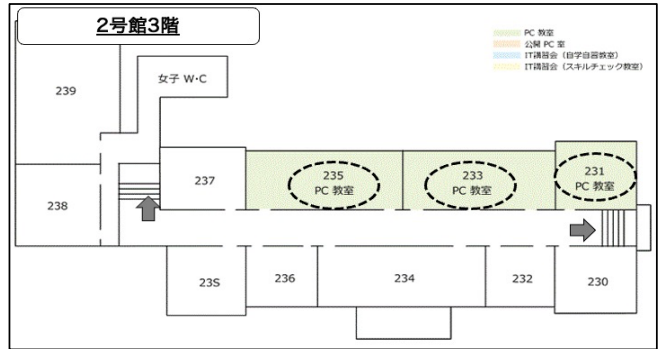

## 青山ITオリエンテーション 受講教室一覧

216, 217, 218, 219教室 → 2号館1階  
 231, 233, 235教室 → 2号館3階  
 1110, 1111, 1112, 1113教室 → 11号館1階

4月4日(火)			
日時	学科	号館	教室
4月4日(火) 9:00-10:30	フランス文学	2号館1階	216
			217
			218
			219
	史	2号館3階	231
			233
	比較芸術		235
	英米文学 (学生番号の末尾が <b>奇数</b> )	11号館1階	1110
			1111
			1112
1113			

各教室への案内図

日時	学科	号館	教室
4月4日(火) 11:10-12:40	日本文学	2号館1階	216
			217
			218
			219
	経営 (学生番号の末尾が <b>奇数</b> )	2号館3階	231
			233
			235
	英米文学 (学生番号の末尾が <b>偶数</b> )	11号館1階	1110
			1111
			1112
			1113

日時	学科	号館	教室
4月4日(火) 13:20-14:50	経営 (学生番号の末尾が <b>偶数</b> )	2号館3階	231
			233
			235
	マーケティング	11号館1階	1110
			1111
			1112
			1113
			欠席者等対応 ※スタッフの指示に従って着席すること