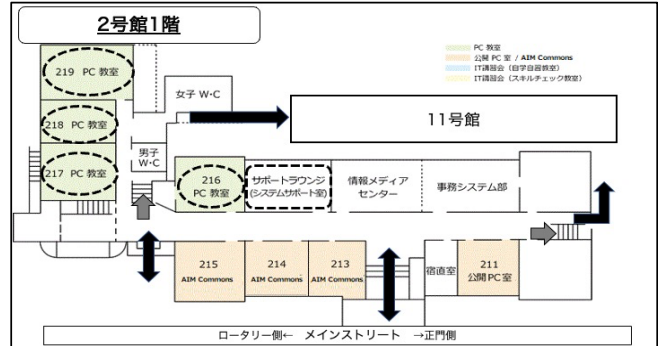

## 青山ITオリエンテーション 受講教室一覧

216, 217, 218, 219教室 → 2号館1階  
 231, 233, 235教室 → 2号館3階  
 1110, 1111, 1112, 1113教室 → 11号館1階

4月4日(火)			
日時	学科	号館	教室
4月4日(火) 9:00-10:30	フランス文学	2号館1階	216
			217
			218
			219
	史	2号館3階	231
			233
	比較芸術		235
	英米文学 (学生番号の末尾が <b>奇数</b> )	11号館1階	1110
			1111
			1112
1113			

各教室への案内図

日時	学科	号館	教室
4月4日(火) 11:10-12:40	日本文学	2号館1階	216
			217
			218
			219
	経営 (学生番号の末尾が <b>奇数</b> )	2号館3階	231
			233
			235
	英米文学 (学生番号の末尾が <b>偶数</b> )	11号館1階	1110
			1111
			1112
			1113

日時	学科	号館	教室
4月4日(火) 13:20-14:50	経営 (学生番号の末尾が <b>偶数</b> )	2号館3階	231
			233
			235
	マーケティング	11号館1階	1110
			1111
			1112
			1113
			欠席者等対応 ※スタッフの指示に従って着席すること