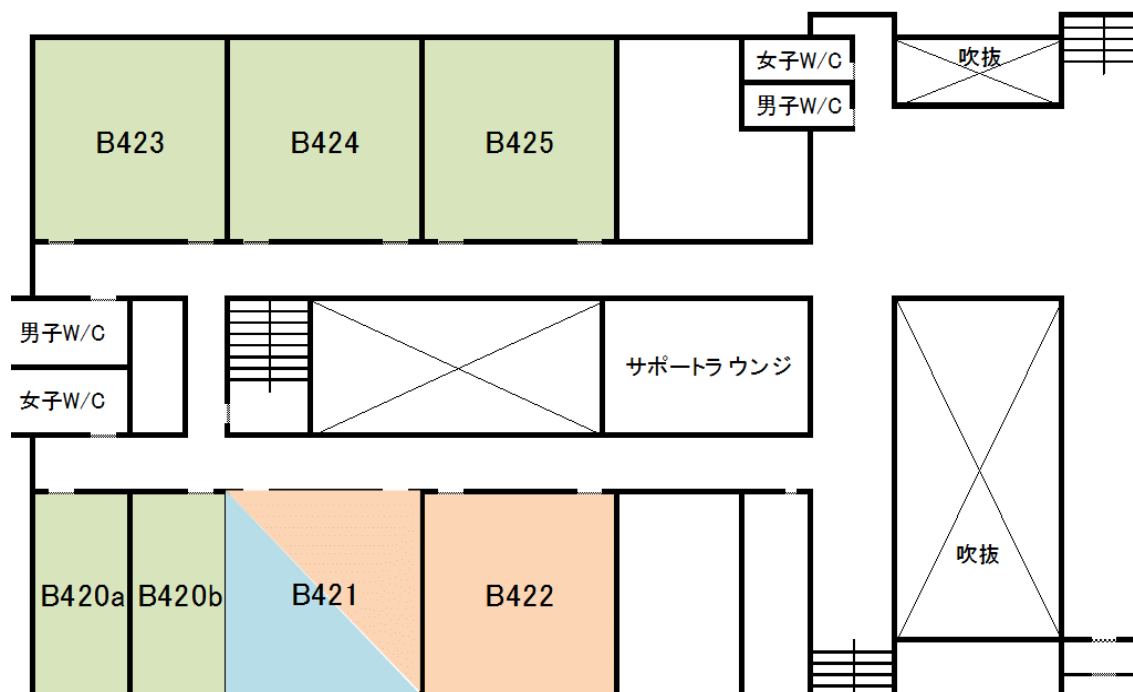

相模原ITオリエンテーション 受講教室一覧：B棟4階

※自由席です。学生証を準備して着席してください。

どの教室も実施内容は同じです。空席状況により、
スタッフの指示した教室に着席してもらった場合もあります。

4月3日(金)			
日時	学科	校舎	教室
4月3日(金)	化学・生命科学科	B棟	B423
9:00-10:30	化学・生命科学科/機械創造工学科	B棟	B424
	機械創造工学科	B棟	B425

日時	学科	校舎	教室
4月3日(金)	電気電子工学科	B棟	B423
11:10-12:40	電気電子工学科/経営システム工学科	B棟	B424
	経営システム工学科	B棟	B425

日時	学科	校舎	教室
4月3日(金)	コミュニティ人間科学科	B棟	B423
13:40-15:10	コミュニティ人間科学科	B棟	B424
	コミュニティ人間科学科	B棟	B425
	欠席者対応	B棟	B420b

2026/4/2 (木) は裏面 (前ページ) →