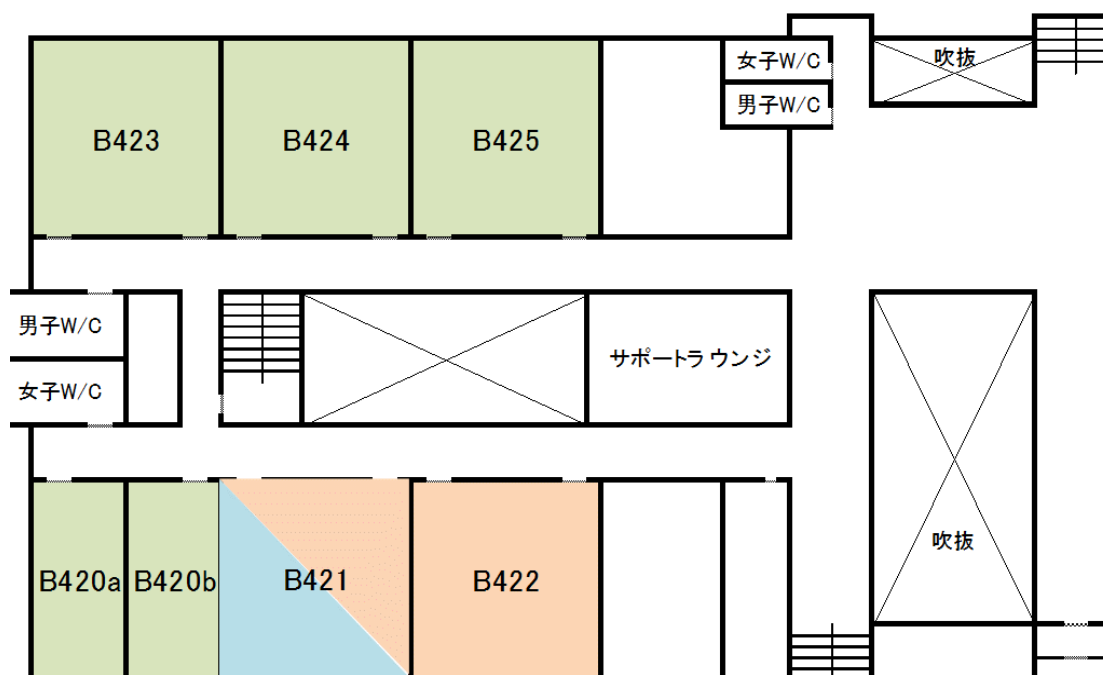

相模原ITオリエンテーション 受講教室一覧：B棟4階

※自由席です。学生証を準備して着席してください。

どの教室も実施内容は同じです。空席状況により、
スタッフの指示した教室に着席してもらう場合もあります。

4月2日(木)			
日時	学科	校舎	教室
4月2日(木) 9:00-10:30	地球社会共生学部	B棟	B423
	地球社会共生学部	B棟	B424
	地球社会共生学部	B棟	B420b

日時	学科	校舎	教室
4月2日(木) 11:10-12:40	物理科学科/数理サイエンス学科	B棟	B423
	物理科学科/数理サイエンス学科	B棟	B424
	情報テクノロジー学科	B棟	B425
	情報テクノロジー学科	B棟	B420b

日時	学科	校舎	教室
4月2日(木) 13:40-15:10	社会情報学科	B棟	B423
	社会情報学科	B棟	B424
	社会情報学科	B棟	B425

2026/4/3 (金) は裏面 (次ページ) →